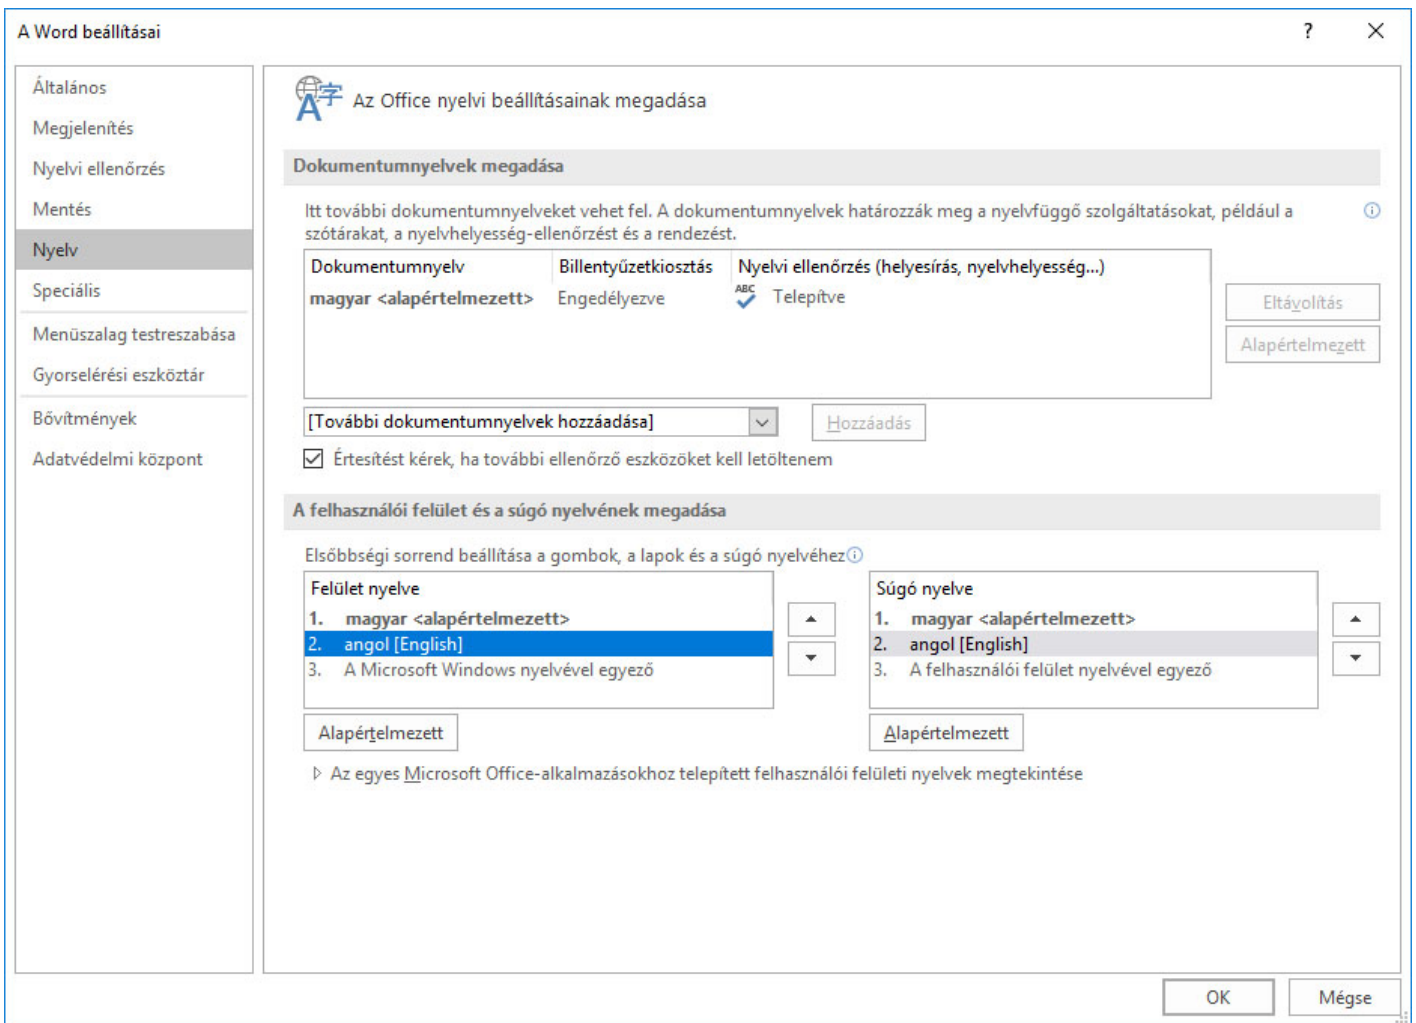

A módosítások érvénybelépéséhez indítsa újra az összes Office-alkalmazást. Újraindítás után a kiválasztott nyelven indul újra az adott Office alkalmazás.

Változat #1

document-uploader hozta létre 2025-08-07 12:09:52 CEST

document-uploader frissítette 2025-08-07 12:09:52 CEST